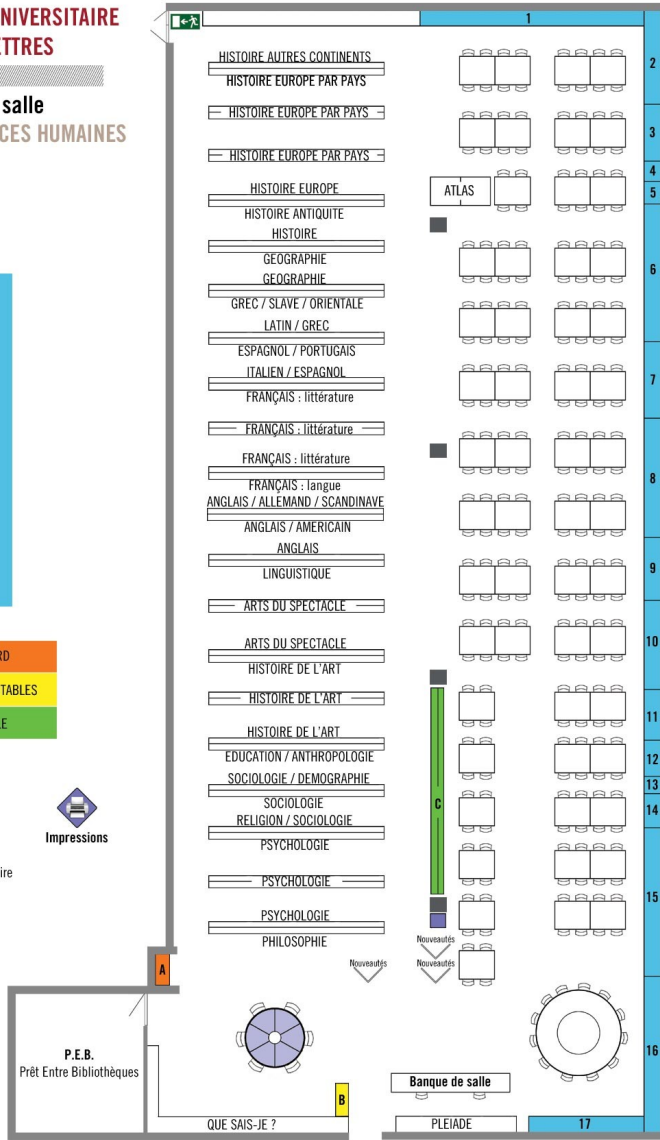

## Tous nos plans

Perdu dans les BU? Retrouvez ici tous les plans pour vous repérer dans les villes, sur les campus et dans nos bâtiments.

**Nouveau!! [Cliquez pour localiser un livre de la BU Sciences \[/planbu/public/\]](#)**

**A. DECOUVERTES GALLIMARD**

**B. DICTIONNAIRES EMPRUNTABLES**

**C. DVD, ARTS DU SPECTACLE**

**Accès informatiques**

1. Catalogue
2. Recherche documentaire
3. Accès réseau

**Impressions**

[JPG - 337 Ko] [

[http://scd.univ-poitiers.fr/images/medias/photo/salle-de-lettres\\_1364562922837.jpg?INLINE=FALSE](http://scd.univ-poitiers.fr/images/medias/photo/salle-de-lettres_1364562922837.jpg?INLINE=FALSE)